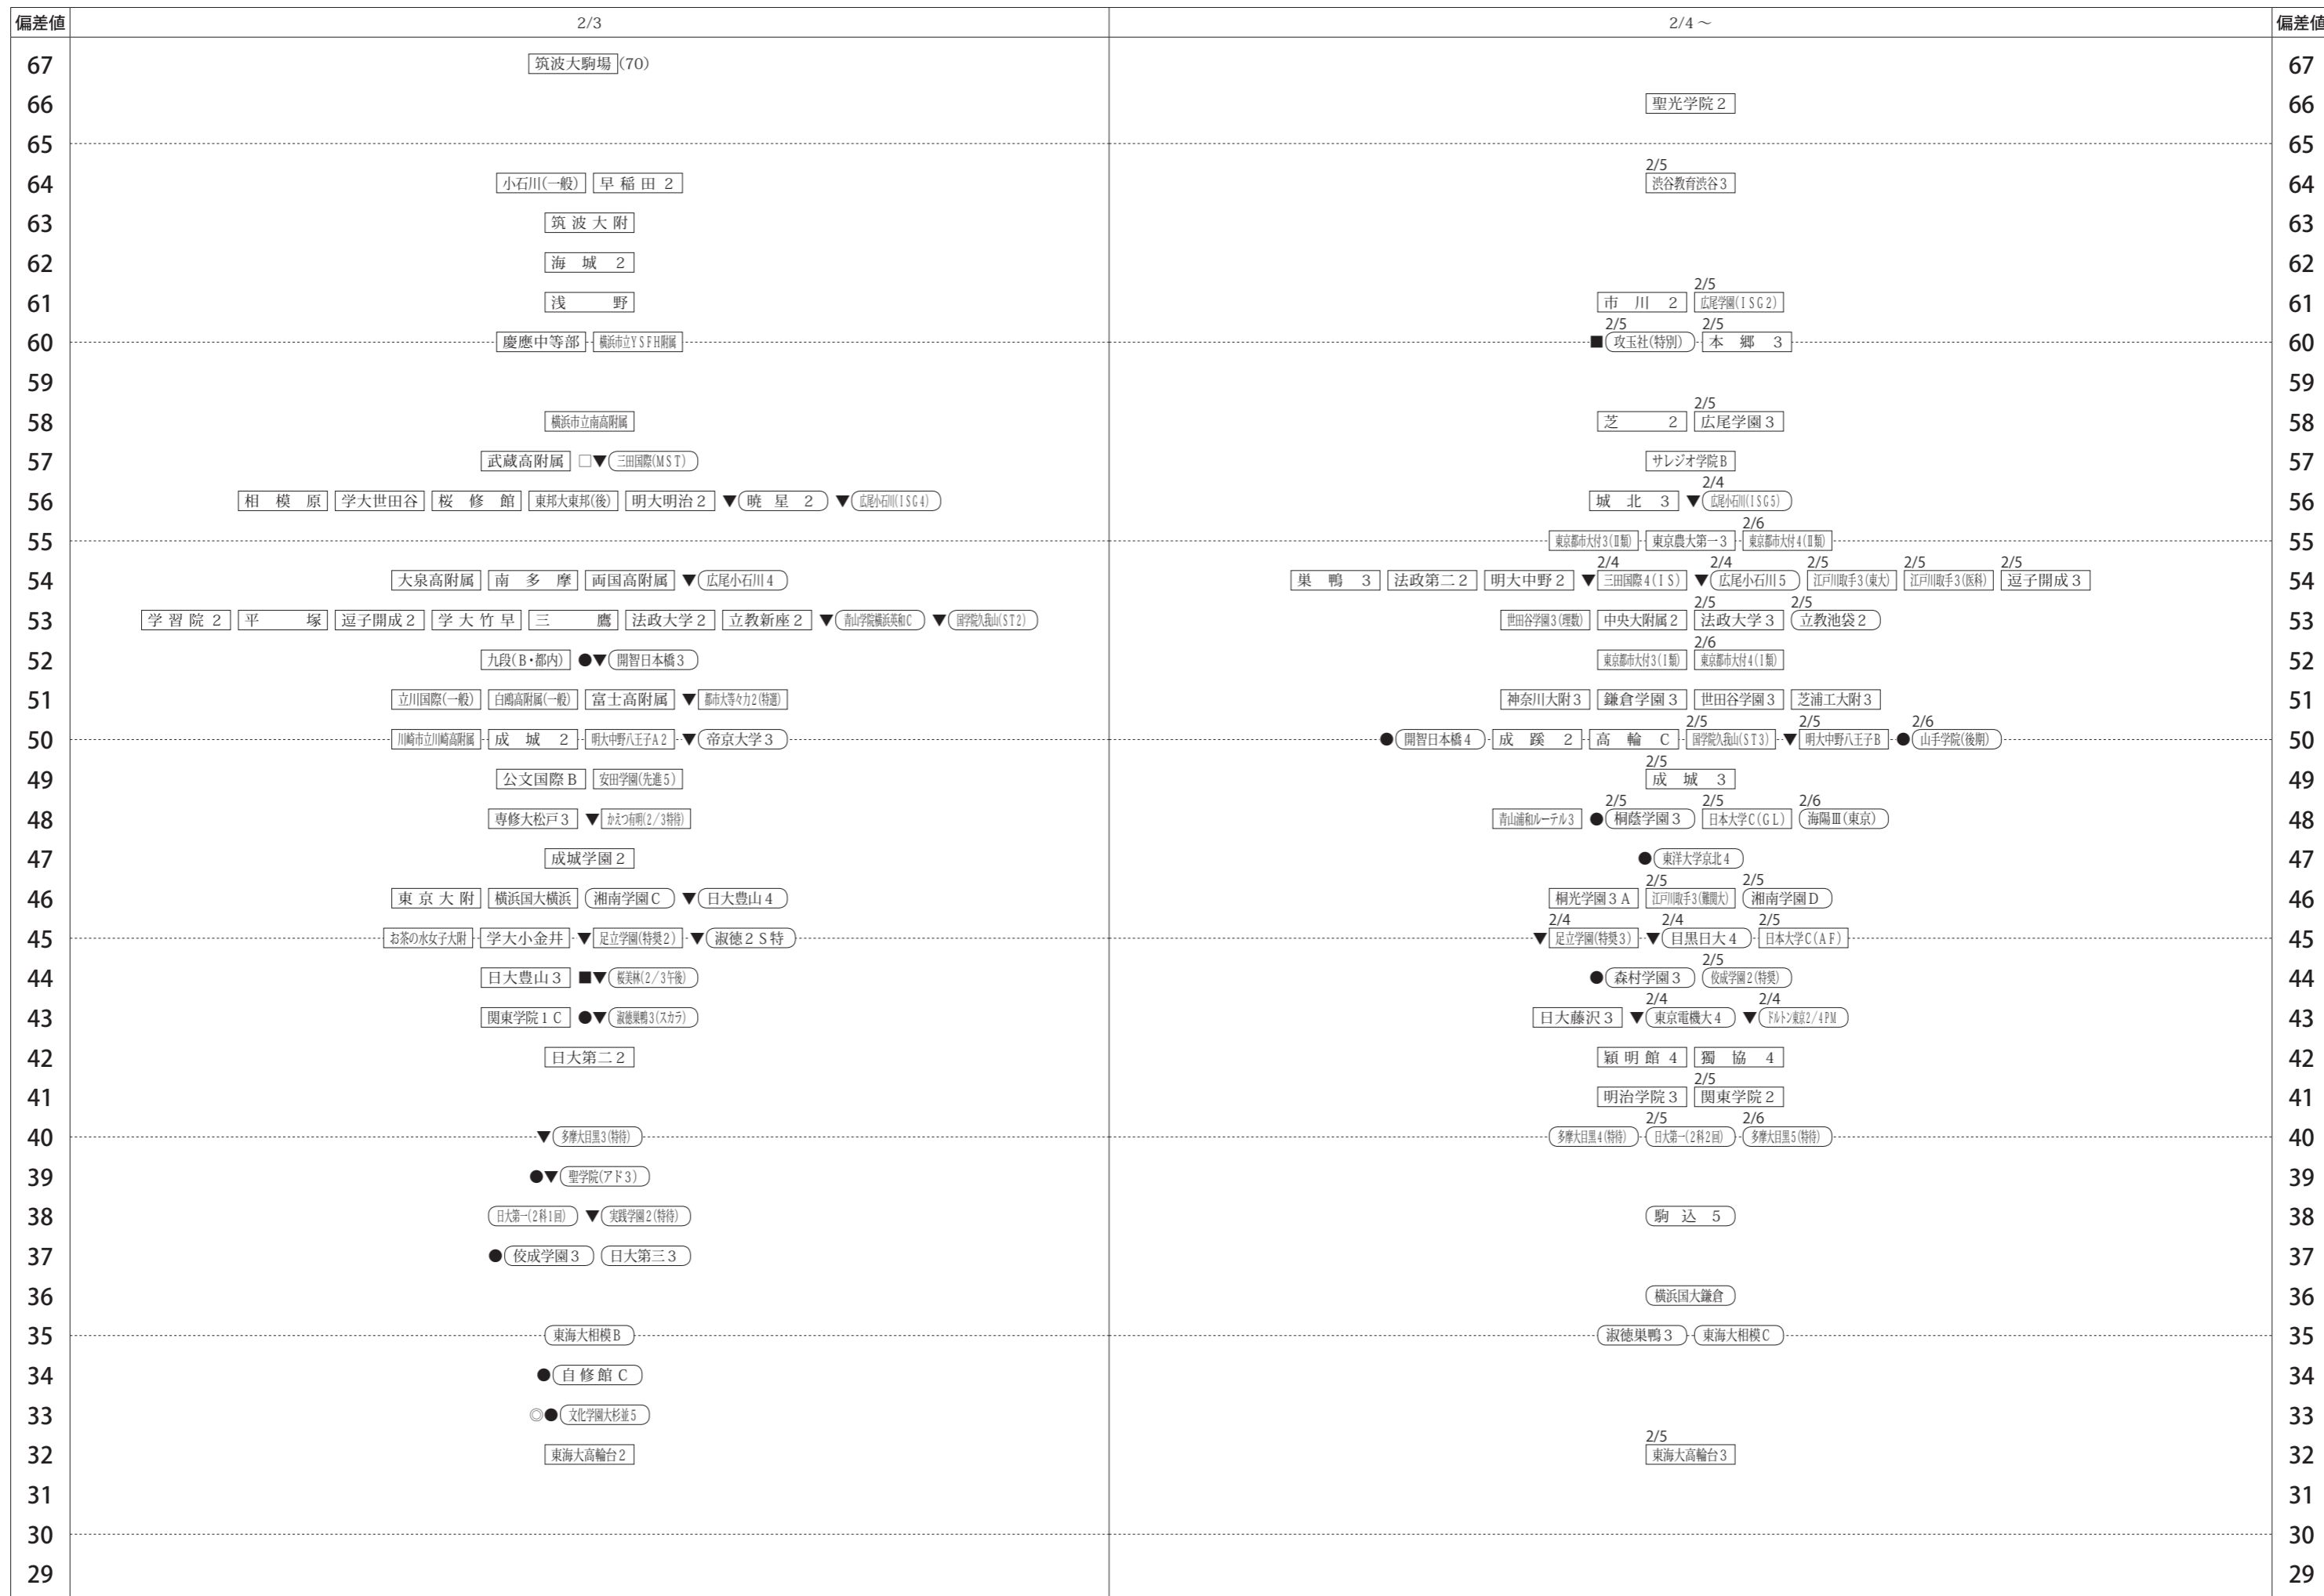

# 【2022年入試】四谷大塚結果Cライン50偏差値一覧

..... 4教科(3教科)判定校  
..... 2教科(1教科)判定校

でてこい、未来のリーダーたち。

※この一覧表は合不合判定テストの合格可能性50% Cラインを表したもので、学校差を示すものではありません。