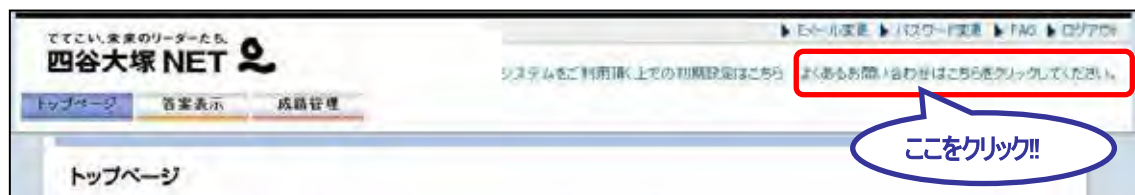

【困ったときは…】

1) お使いのパソコン環境により発生する可能性があるトラブル

【登録編】②「利用前の初期設定」を実施すると解消する可能性があります。まずはこちらをお試しください。

2) パソコンの初期設定で解消しない場合

よくお問合せいただく症状の対処法について以下アドレスに掲載しております。ご一読のうえ、対処方法をお試しください。

<https://pos.yotsuyaotsuka.net/info/fl_guide/NewsInfo.pdf>

初期設定で解消されない、またはその他の症状でシステムを利用する上で困ったことがあった場合には、以下の「よくある質問」「VODHelp」をごらんください。

<https://pos.yotsuyaotsuka.net/FAQ/Student/index.html>