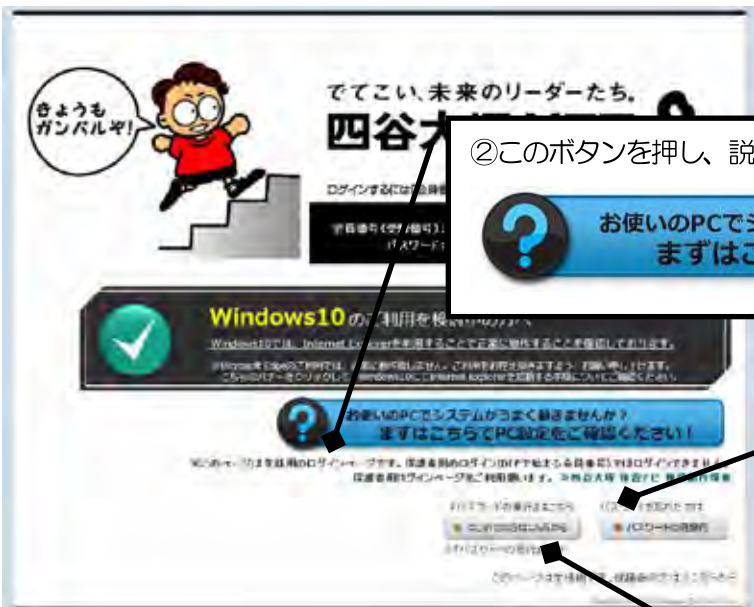

受けたテストの答案閲覧方法

受けたテストの答案は、「四谷大塚ドットコム(<http://www.yotsuyaotsuka.com/>)」の会員専用サイトに掲載されます。テストは「受けたまま」にせず、会員専用サイトを利用してしっかり復習しましょう。

※ パソコン（WindowsOS、Internet Explorer）以外ではご利用いただけません。
Macintosh/iOS/Android/WindowsRT 等是非対応です。詳しくは、「推奨動作環境」をごらんください。

【登録編】

①四谷大塚ドットコム右下の「生徒用」「父母用」いずれかのボタンを押します

②このボタンを押し、説明を見ながらパソコンの設定をしてください

③推奨動作環境を確認します
» 四谷大塚 復習ナビ 推奨動作環境

④ ②と③の確認が済んだらこのボタンを押して初回ログイン手続に進みます

⑤携帯電話番号欄以外の項目を入力し、「次へ」ボタンを押します。

会員番号 (一般生は受験番号) 7654321

郵便番号 166 - 0003