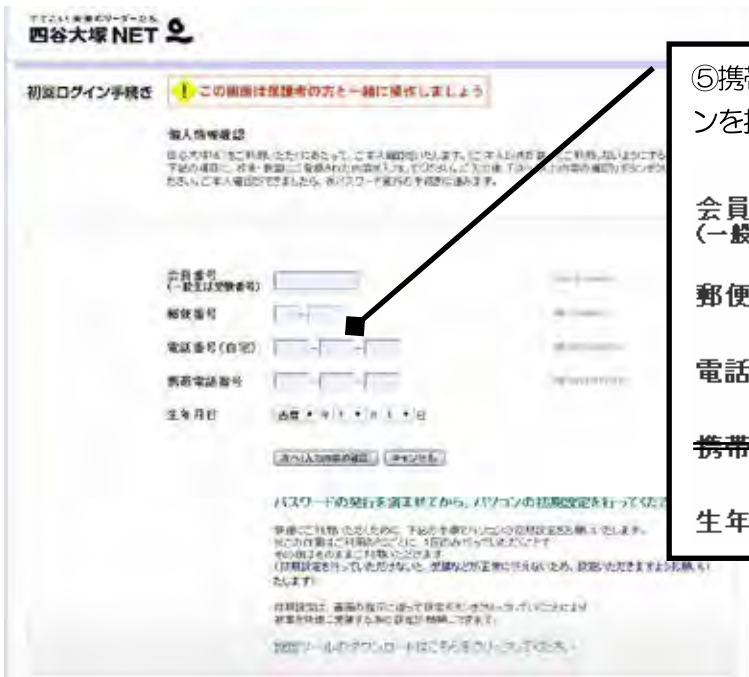

受けたテストの答案閲覧方法

受けたテストの答案は、「四谷大塚ドットコム(<http://www.yotsuyaotsuka.com/>)」の会員専用サイトに掲載されます。テストは「受けたまま」にせず、会員専用サイトを利用してしっかり復習しましょう。

※ パソコン（WindowsOS、Internet Explorer）以外ではご利用いただけません。
Macintosh/iOS/Android/WindowsRT 等是非対応です。詳しくは、「推奨動作環境」をごらんください。

【登録編】

①四谷大塚ドットコム右下の「生徒用」「父母用」いずれかのボタンを押します

②このボタンを押し、説明を見ながらパソコンの設定をしてください

③推奨動作環境を確認します
» 四谷大塚 復習ナビ 推奨動作環境

④ ②と③の確認が済んだらこのボタンを押して初回ログイン手続に進みます

⑤携帯電話番号欄以外の項目を入力し、「次へ」ボタンを押します。

会員番号 (一般生は受験番号) 7654321

郵便番号 166 - 0003