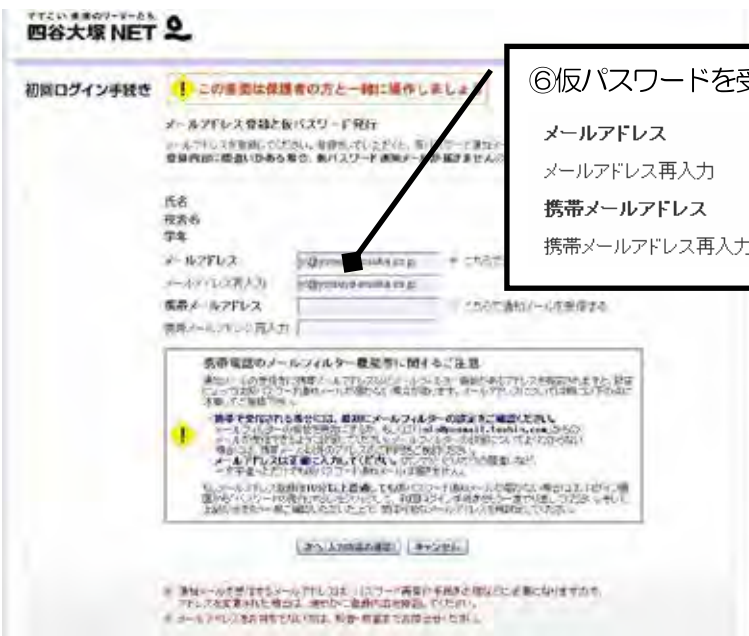

⑥仮パスワードを受信するためメールアドレスを入力します

メールアドレス yt@yotsuya-otsuka.co.jp ☒ こちらで通知メールを受信する

メールアドレス再入力 yt@yotsuya-otsuka.co.jp

携帯メールアドレス ☐ こちらで通知メールを受信する

携帯メールアドレス再入力