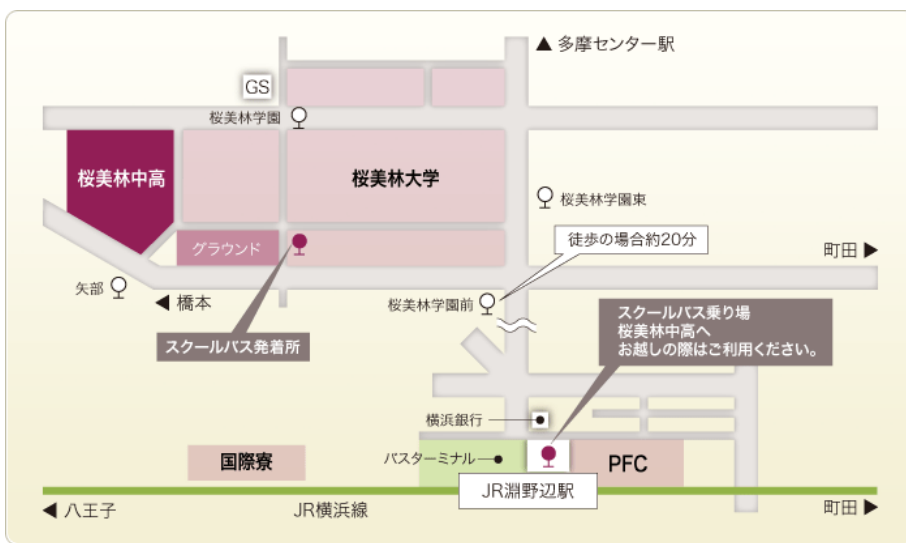

10月15日合不合格判定テスト  
桜美林中学校会場で受験の皆様へ

## 淵野辺駅・多摩センター駅よりスクールバス運行のお知らせ

10月15日合不合格判定テストを「桜美林中学校」にて受験される皆様へご連絡申し上げます。  
今回、桜美林中学校よりスクールバスを運行いただくこととなりましたので是非ご利用下さい。  
ご利用の方は、下記地図のスクールバス乗り場へお越し下さい。

**【淵野辺発】** 7時30分以降～（随時運行） / **【帰り】** 12時台～（随時運行）  
※学校発（帰り）のバスは9時、10時台にもあります

←帰りは「淵野辺駅行」  
「多摩センター駅行」  
ともに同じスクールバス  
発着所（左図）から発車  
します

**【多摩センター発】** 7:45 / **【帰り】** 10:50、12:20  
※多摩センターの運行は上記のみ

四谷大塚Y T n e tセンター  
03-3314-8300