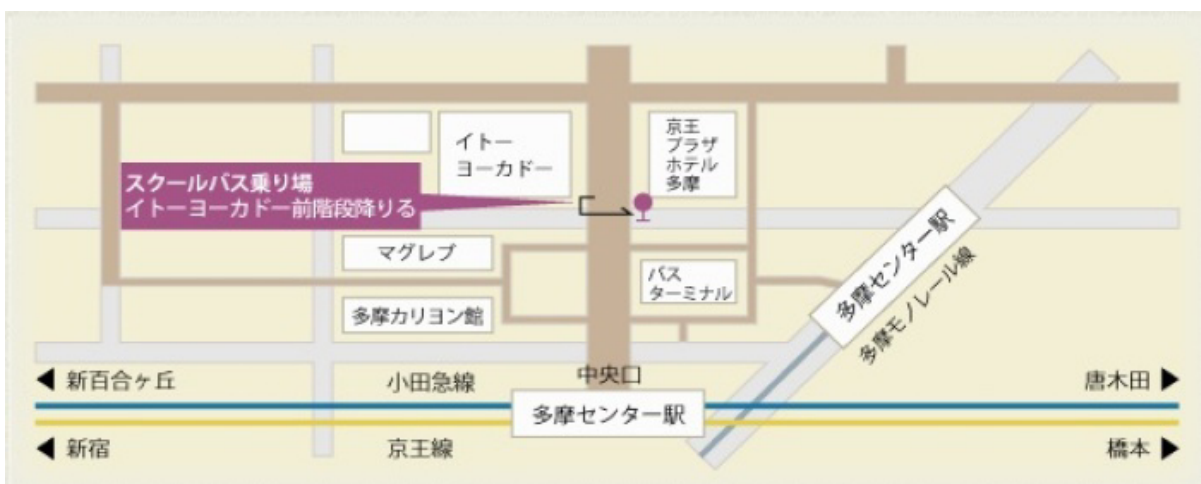

10月15日合不合格判定テスト  
桜美林中学校会場で受験の皆様へ

## 淵野辺駅・多摩センター駅よりスクールバス運行のお知らせ

10月15日合不合格判定テストを「桜美林中学校」にて受験される皆様へご連絡申し上げます。  
今回、桜美林中学校よりスクールバスを運行いただくこととなりましたので是非ご利用下さい。  
ご利用の方は、下記地図のスクールバス乗り場へお越し下さい。

**【淵野辺発】** 7時30分以降～（随時運行） / **【帰り】** 12時台～（随時運行）  
※学校発（帰り）のバスは9時、10時台にもあります

←帰りは「淵野辺駅行」  
「多摩センター駅行」  
ともに同じスクールバス  
発着所（左図）から発車  
します

**【多摩センター発】** 7:45 / **【帰り】** 10:50、12:20  
※多摩センターの運行は上記のみ

四谷大塚Y T n e tセンター  
03-3314-8300