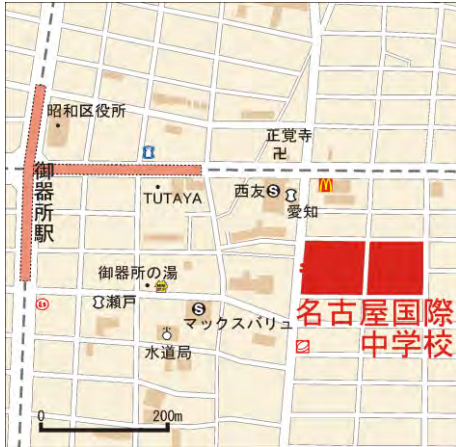

名古屋国際中学校

\*上履き持参

愛知県名古屋市昭和区広路本町1-16

地下鉄桜通線御器所駅より徒歩約5分

ハートンホール毎日新聞ビルB1

大阪市北区梅田3-4-5毎日新聞ビルB1

JR大阪駅、阪急梅田駅より徒歩約7分

JR福島駅より徒歩約6分

ハートンホール日生御堂筋ビル

大阪府大阪市中央区南舟場4-2-4

地下鉄御堂筋線心齋橋駅より徒歩約5分

開智中学校

\*上履き持参

和歌山県和歌山市直川113-2

JR六十谷駅より徒歩約5分