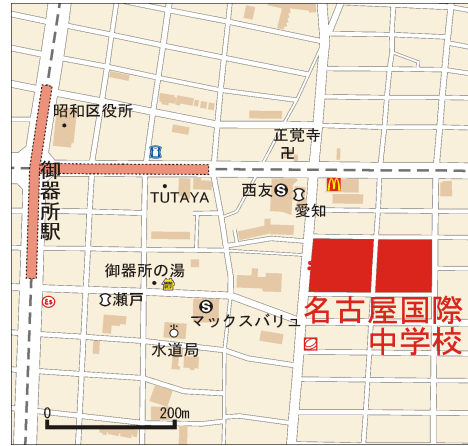

愛知工業大学附属中学校

愛知県名古屋市千種区若水3-2-12

地下鉄東山線池下駅より徒歩約12分

名古屋国際中学校

***上履き持参**

愛知県名古屋市昭和区広路本町1-16

地下鉄桜通線御器所駅より徒歩約5分

愛知中学校

愛知県名古屋市千種区光が丘2-11-41

地下鉄名城線自由ヶ丘駅より徒歩約16分

ハートンホール毎日新聞ビルB1

大阪市北区梅田3-4-5毎日新聞ビルB1

JR大阪駅、阪急梅田駅より徒歩約7分
JR福島駅より徒歩約6分

ハートンホール日生御堂筋ビル

大阪府大阪市中央区南舟場4-2-4

地下鉄御堂筋線

開智中学校

***上履き持参**

和歌山県和歌山市直川113-2

JR六十谷駅より徒歩約5分

智辯学園和歌山中学校

*上履き持参

和歌山県和歌山市冬野2066-1

JR黒江駅より徒歩約8分