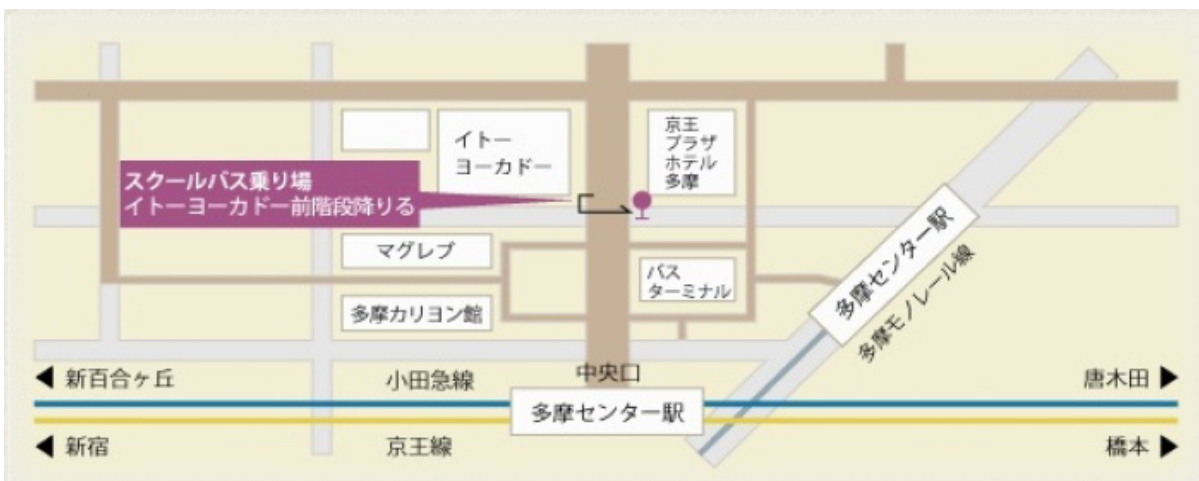

9月1日公開組分けテスト

桜美林中学校会場で受験の皆様へ

淵野辺駅・多摩センター駅よりスクールバス運行のお知らせ

9月1日公開組分けテストを「桜美林中学校」にて受験される皆様へご案内申し上げます。
 今回、桜美林中学校よりスクールバスを運行いただくこととなりましたので是非ご利用下さい。
 ご利用の方は、下記地図のスクールバス乗り場へお越し下さい。
 (※この時間を過ぎますとスクールバスの運行はございませんのでご注意ください)

【淵野辺発】 8時台／12時台 (各時間帯随時)

【多摩センター発】 8:10／12:40、12:50 (左記のみ)

※桜美林中学校HPに、より詳しいご案内が掲載されています。

※テスト終了後にもバスを運行いたします。テスト当日、中学校からご案内いたします。