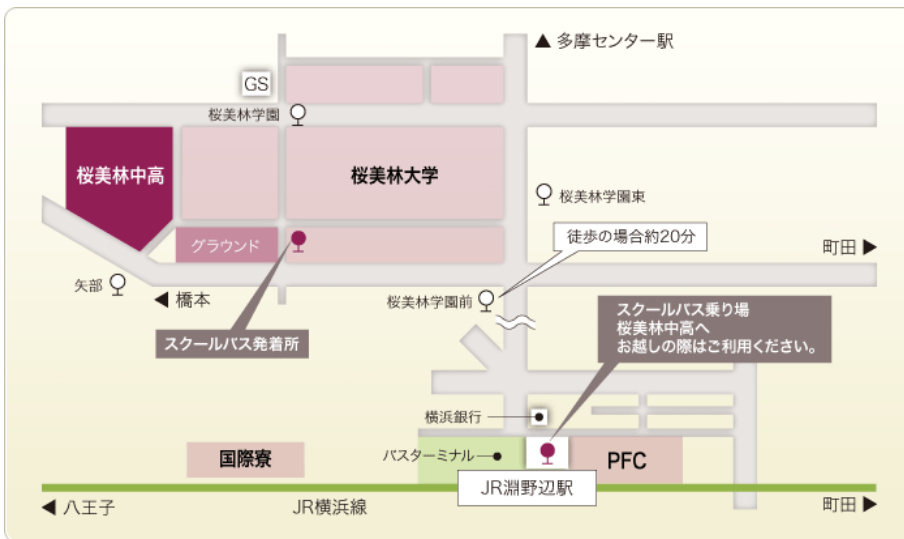

9月1日公開組分けテスト

桜美林中学校会場で受験の皆様へ

淵野辺駅・多摩センター駅よりスクールバス運行のお知らせ

9月1日公開組分けテストを「桜美林中学校」にて受験される皆様へご案内申し上げます。
 今回、桜美林中学校よりスクールバスを運行いただくこととなりましたので是非ご利用下さい。
 ご利用の方は、下記地図のスクールバス乗り場へお越し下さい。
 (※この時間を過ぎますとスクールバスの運行はございませんのでご注意ください)

【淵野辺発】 8時台／12時台 (各時間帯随時)

【多摩センター発】 8:10／12:40、12:50 (左記のみ)

※桜美林中学校HPに、より詳しいご案内が掲載されています。

※テスト終了後にもバスを運行いたします。テスト当日、中学校からご案内いたします。