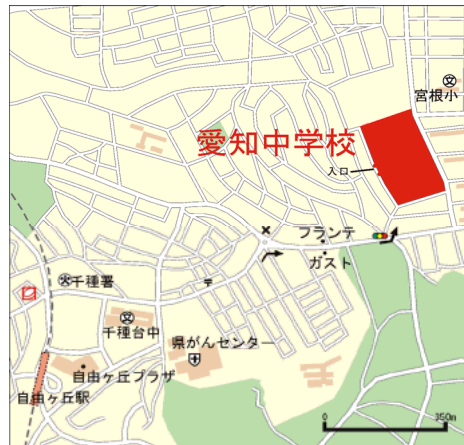

### 愛知工業大学附属中学校

愛知県名古屋市千種区若水3-2-12

地下鉄東山線池下駅より徒歩約12分

### 名古屋国際中学校

\*上履き持参

愛知県名古屋市昭和区広路本町1-16

地下鉄桜通線御器所駅より徒歩約5分

### 愛知中学校

愛知県名古屋市千種区光が丘2-11-41

地下鉄名城線自由ヶ丘駅より徒歩約16分

### ハートンホール毎日新聞ビルB1

大阪市北区梅田3-4-5毎日新聞ビルB1

JR大阪駅、阪急梅田駅より徒歩約7分  
JR福島駅より徒歩約6分